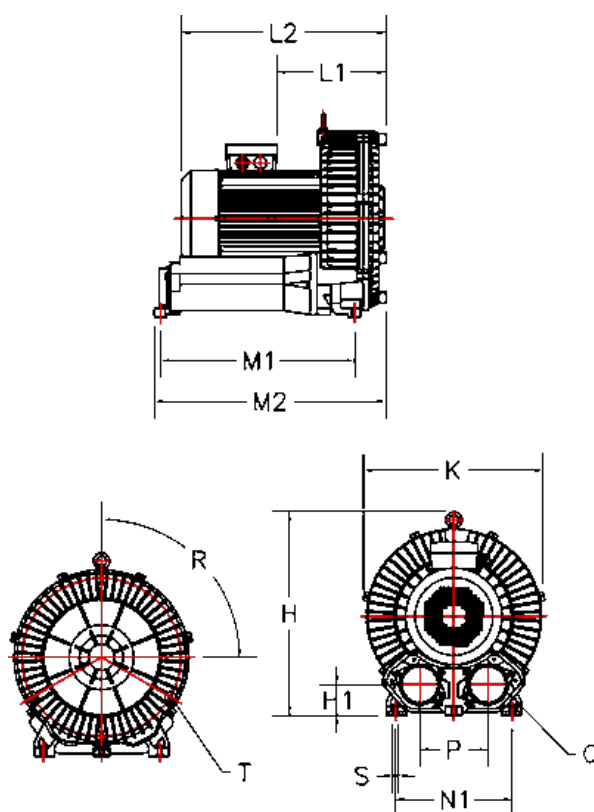

Varenummer: 276104291306

Beskrivelse: KLEEblower KB429L-1 1,3/1,5 kW  
1x230V 50/60Hz Enkeltkammer med Klixon/bimetalaftbryder

## Mål

H = 338.5	N1 = 260
H1 = 47	P = 120
K = 332	Q = 2-PF 2" (NPT 2")
L1 = 167.5	R (grader) = 3x120
L2 = 361.5	S = 4 x Ø14
M1 = 115	Støjniveau dB 50/60Hz = 70/73
M2 = 321.5	T = 3 - M8X1,25 - 15 dyb
N = 298	